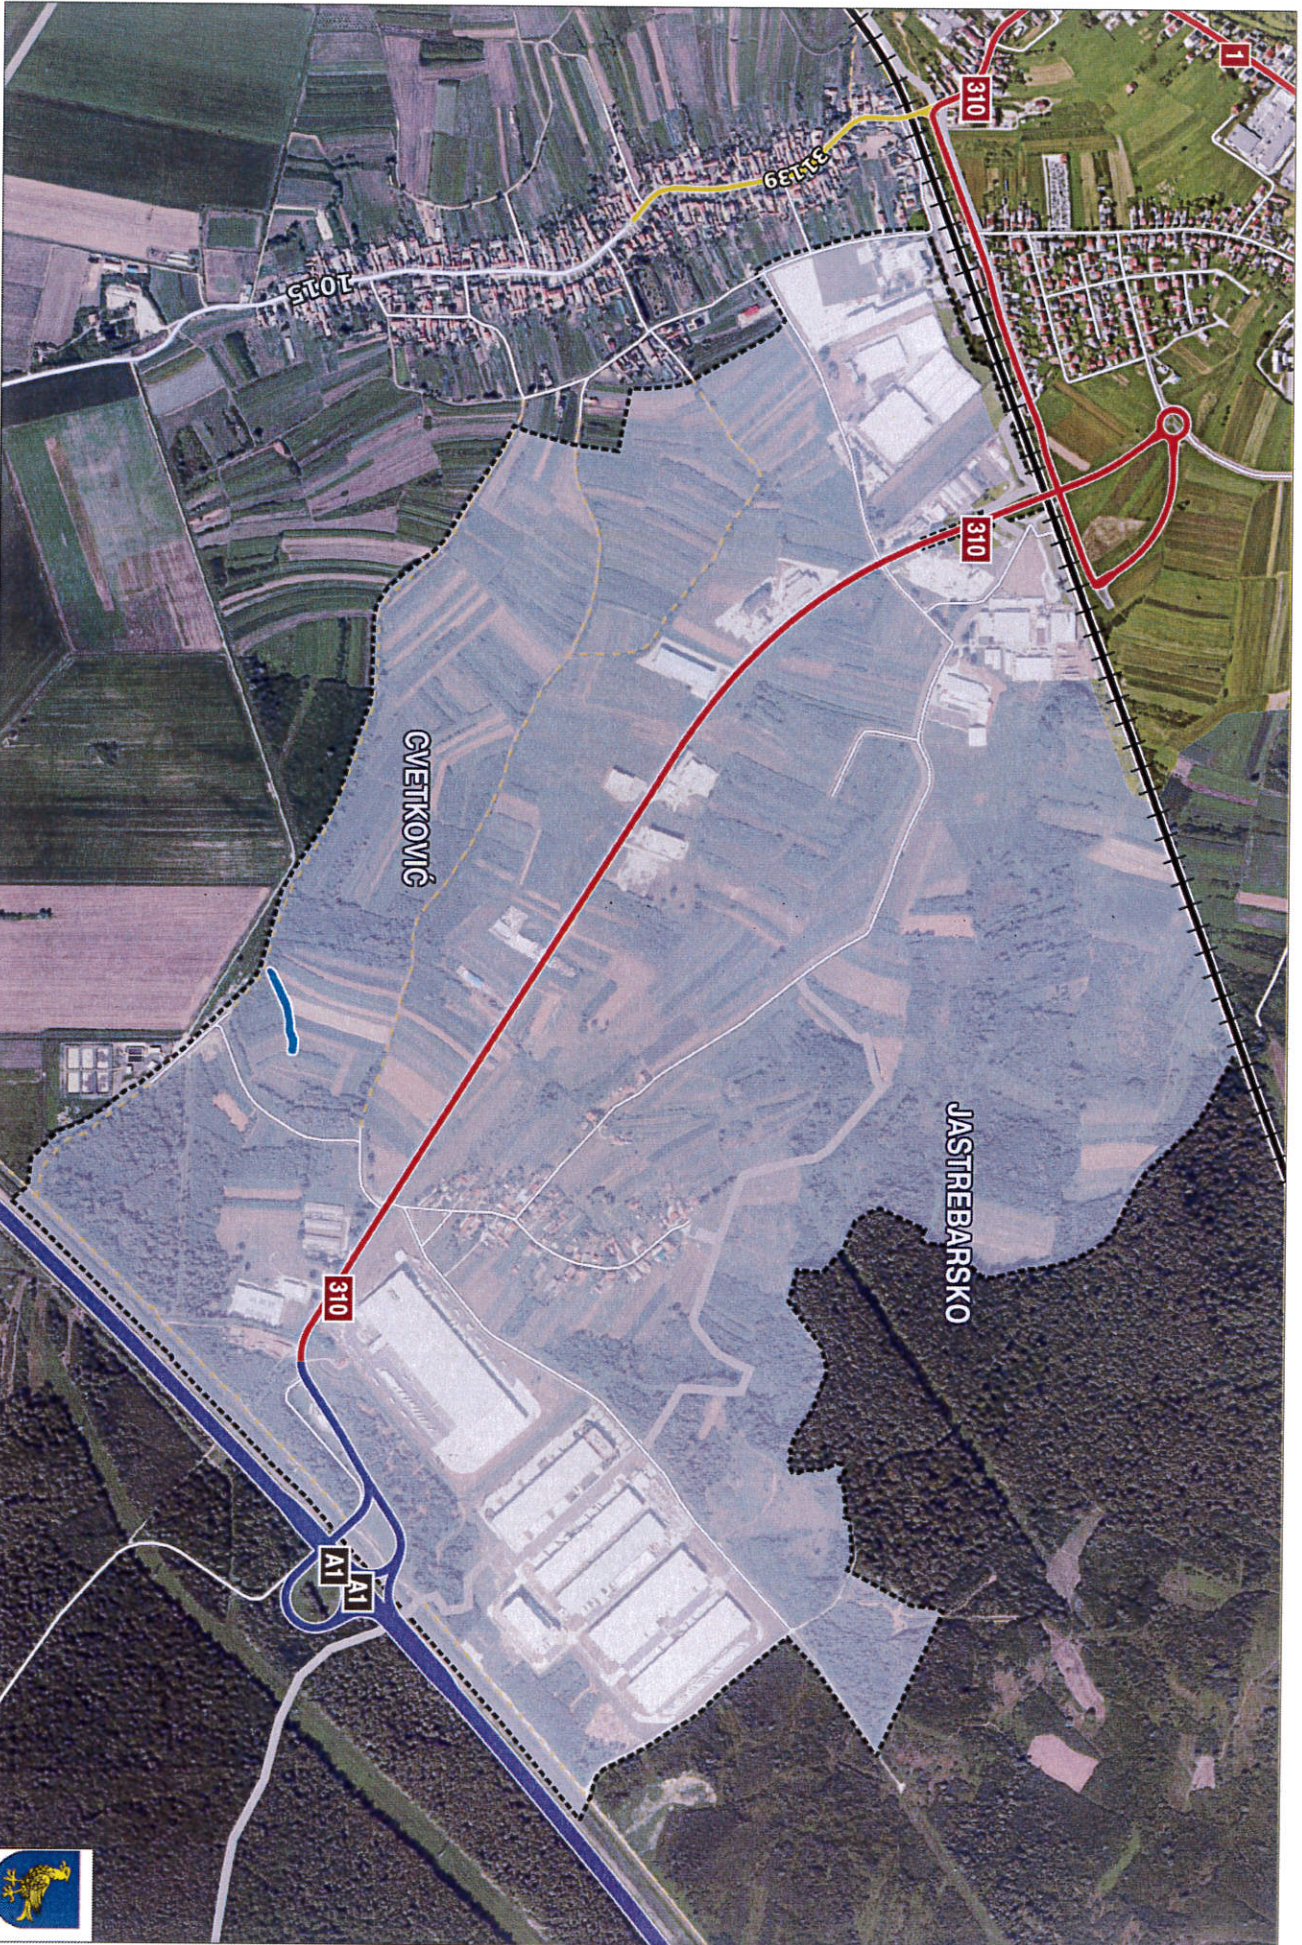

B
Vlastovnica

Rbr.	Sadržaj upisa	Primjedba
1.	Vlasnički dio: 1/1 JAVNO DOBRO	

C
Teretovnica

Rbr.	Sadržaj upisa	Iznos	Primjedba
	Tereta nema!		

Potvrđuje se da ovaj izvadak odgovara stanju zemljišne knjige na datum 03.10.2025.

1:1249

07.10.2025.

Grad Jastrebarsko
Zagrebačka županija

0 250 m 500 m
1:14440

07.10.2025.

Grad Jastrebarsko
Zagrebačka županija